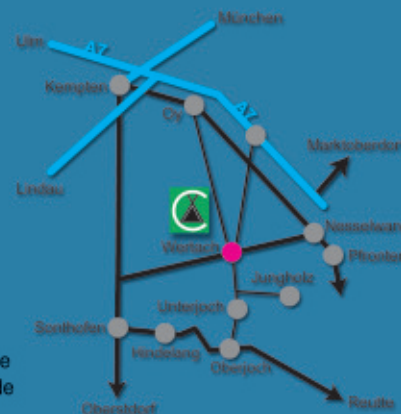

Campingplatz Waldesruh

A. + C. Bernschneider
Bahnhofstraße 19
87497 Wertach/Oberallgäu
Telefon 08365/1004
Telefax 08365/706369

Internet: www.camping-wertach.de
E-Mail: info@camping-wertach.de